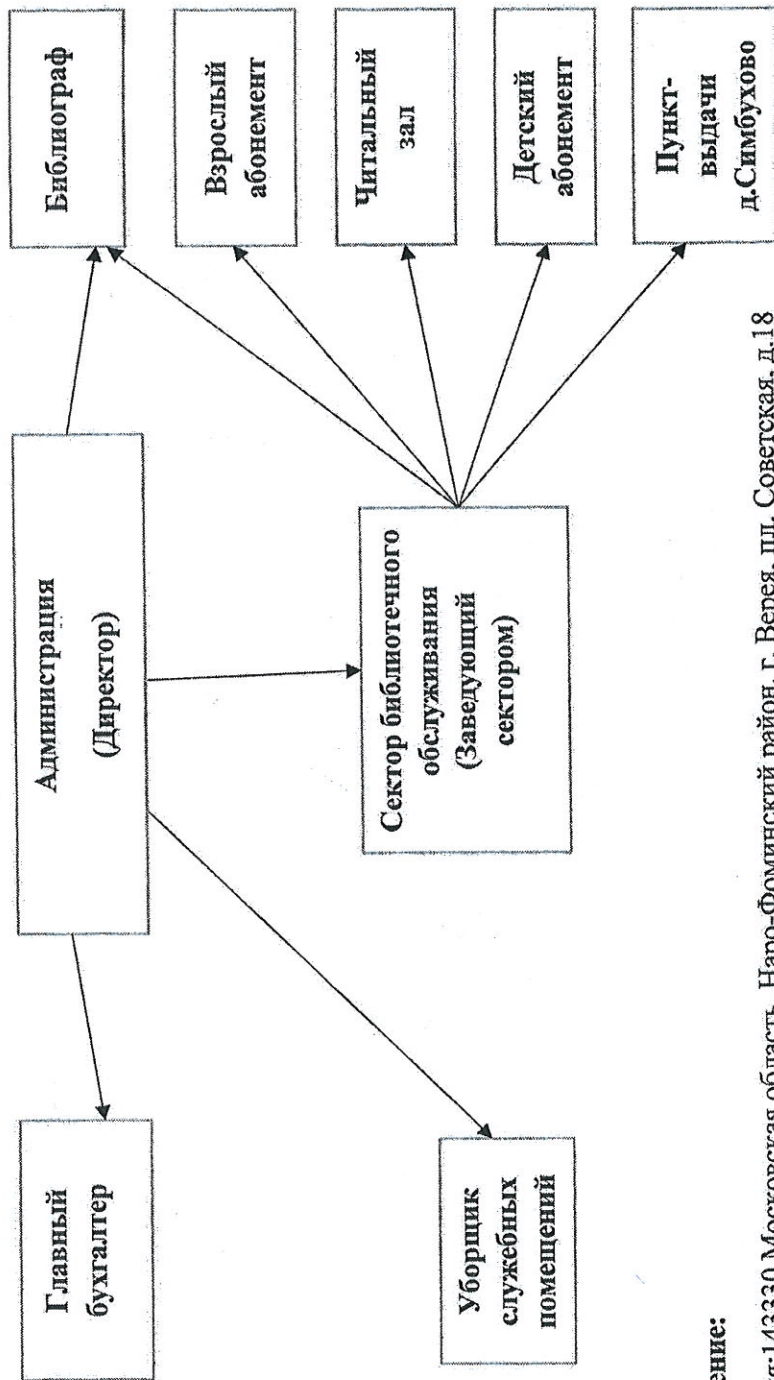

Приложение №1

к приказу от «25» 03 2020 г. № 10

### СТРУКТУРА

муниципального бюджетного учреждения культуры «Верейская библиотека»

#### Местонахождение:

Администрация: 143330 Московская область, Наро-Фоминский район, г. Верея, пл. Советская, д.18

Взрослый абонемент: Московская область, Наро-Фоминский район, г. Верея, пл. Советская, д.18

Читальный зал: Московская область, Наро-Фоминский район, г. Верея, пл. Советская, д.18

Детский абонемент: Московская область, Наро-Фоминский район, г. Верея, пл. Советская, д.18

Пункт – выдачи д. Симбухово: д. Симбухово, ул. Нарская, д.12